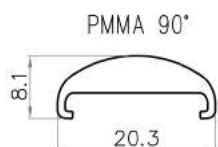

HK230

DATI TECNICI TECHNICAL DATA

Parametro Parameter	Minimo Min	Tipico Typical	Massimo Max	Unità Unit
Dimensione Dimensions		3000x18x16		mm
Peso Weight		1120		gr/mt
Dissipazione a 25°C Cooling properties at 25 °C		30		W/mt

HK230

ACCESSORI ACCESSORIES

Copertura piatta
Flat cover

Copertura PMMA
PMMA cover

Copertura PMMA lente 30°
30° lens PMMA cover

Copertura PMMA lente 60°
60° lens PMMA cover

Copertura PMMA lente 90°
90° lens PMMA cover

Tappo piatto con foro
Flat end cap with hole

Tappo piatto senza foro
Flat end cap without hole

Tappo con foro
End cap with hole

Tappo senza con foro
End cap without hole

Clip fissa
Fixed clip

Staffa orientabile