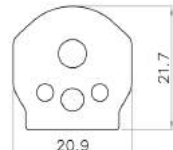

HK230

DATI TECNICI TECHNICAL DATA

Parametro Parameter	Minimo Min	Tipico Typical	Massimo Max	Unità Unit
Dimensione Dimensions		3000x18x16		mm
Peso Weight		1120		gr/mt
Dissipazione a 25°C Cooling properties at 25 °C		30		W/mt

HK230

ACCESSORI ACCESSORIES

Copertura piatta
Flat cover

Copertura PMMA
PMMA cover

Copertura PMMA lente 30°
30° lens PMMA cover

Copertura PMMA lente 60°
60° lens PMMA cover

Copertura PMMA lente 90°
90° lens PMMA cover

Tappo piatto con foro
Flat end cap with hole

Tappo piatto senza foro
Flat end cap without hole

Tappo con foro
End cap with hole

Tappo senza con foro
End cap without hole

Clip fissa
Fixed clip

Staffa orientabile