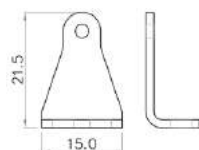

HK230

DATI TECNICI TECHNICAL DATA

Parametro Parameter	Minimo Min	Tipico Typical	Massimo Max	Unità Unit
Dimensione Dimensions		3000x18x16		mm
Peso Weight		1120		gr/mt
Dissipazione a 25°C Cooling properties at 25 °C		30		W/mt

Tappo piatto con foro
Flat end cap with hole

Tappo piatto senza foro
Flat end cap without hole

Tappo con foro
End cap with hole

Tappo senza con foro
End cap without hole

Clip fissa
Fixed clip

Staffa orientabile