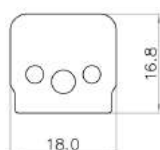

HK230

DATI TECNICI TECHNICAL DATA

Parametro Parameter	Minimo Min	Tipico Typical	Massimo Max	Unità Unit
Dimensione Dimensions		3000x18x16		mm
Peso Weight		1120		gr/mt
Dissipazione a 25°C Cooling properties at 25 °C		30		W/mt

HK230

ACCESSORI ACCESSORIES

Copertura piatta
Flat cover

Copertura PMMA
PMMA cover

Copertura PMMA lente 30°
30° lens PMMA cover

Copertura PMMA lente 60°
60° lens PMMA cover

Copertura PMMA lente 90°
90° lens PMMA cover

Tappo piatto con foro
Flat end cap with hole

Tappo piatto senza foro
Flat end cap without hole

Tappo con foro
End cap with hole

Tappo senza con foro
End cap without hole

Clip fissa
Fixed clip

Staffa orientabile