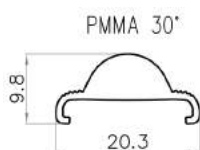

HK230

DATI TECNICI TECHNICAL DATA

Parametro Parameter	Minimo Min	Tipico Typical	Massimo Max	Unità Unit
Dimensione Dimensions		3000x18x16		mm
Peso Weight		1120		gr/mt
Dissipazione a 25°C Cooling properties at 25 °C		30		W/mt

HK230

ACCESSORI ACCESSORIES

Copertura piatta
Flat cover

Copertura PMMA
PMMA cover

Copertura PMMA lente 30°
30° lens PMMA cover

Copertura PMMA lente 60°
60° lens PMMA cover

Copertura PMMA lente 90°
90° lens PMMA cover

Tappo piatto con foro
Flat end cap with hole

Tappo piatto senza foro
Flat end cap without hole

Tappo con foro
End cap with hole

Tappo senza con foro
End cap without hole

Clip fissa
Fixed clip

Staffa orientabile