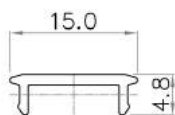

HK230

ACCESSORI ACCESSORIES

Copertura piatta
Flat cover