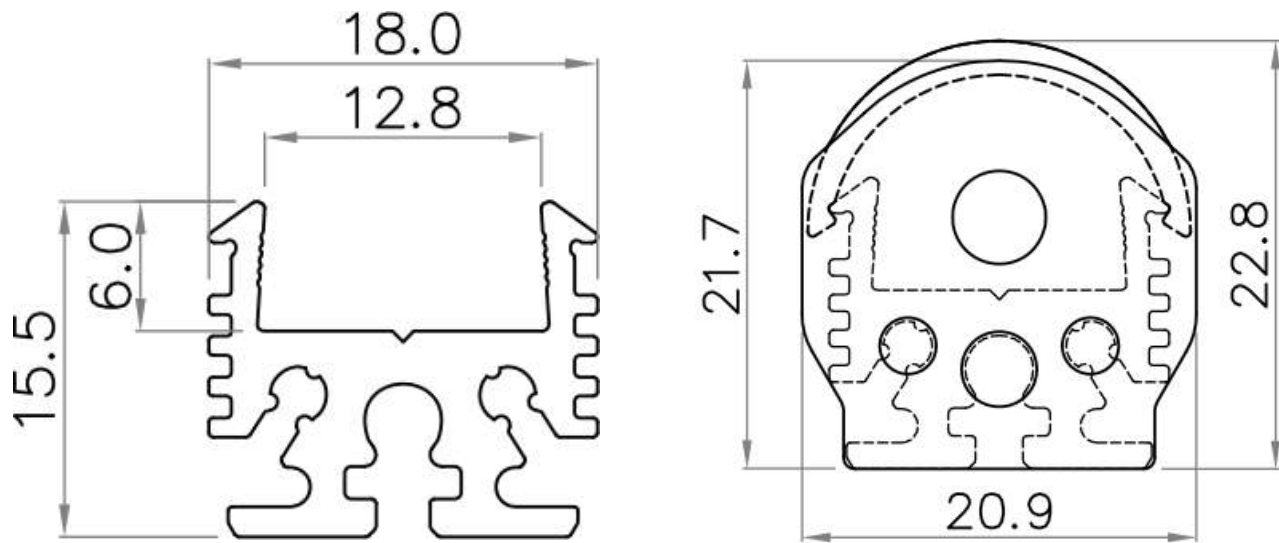

HK230

D.E.F. Srl
Via Milano, 17
20010 Bareggio (MI) Italia
P.Iva - C.F.: IT11424330154
Tel. +39.02.90361654

PC
Cover

30
W/mt

3
mt

DESCRIZIONE

Profilo in alluminio per strip led o barre led fino a 12 mm.
Alluminio anodizzato naturale. Installazione con clips.
Disponibili diverse coperture. Sezione compatta 18x16 mm.
Disponibili tappi finali con o senza foro.
Possibili tagli su misura.

DESCRIPTION

Aluminum mounting plate for LED modules up to a width of 12 mm. Aluminum, anodised natural. Installation with Clips. Different cover available. Compact cross-section 18x16 mm. End caps with hole and without hole available. Custom cuts available.

HK230

DATI TECNICI TECHNICAL DATA

Parametro Parameter	Minimo Min	Tipico Typical	Massimo Max	Unità Unit
Dimensione Dimensions		3000x18x16		mm
Peso Weight		1120		gr/mt
Dissipazione a 25°C Cooling properties at 25 °C		30		W/mt