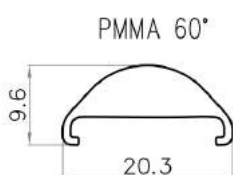

HK230

DATI TECNICI TECHNICAL DATA

Parametro Parameter	Minimo Min	Tipico Typical	Massimo Max	Unità Unit
Dimensione Dimensions		3000x18x16		mm
Peso Weight		1120		gr/mt
Dissipazione a 25°C Cooling properties at 25 °C		30		W/mt

HK230

ACCESSORI ACCESSORIES

Copertura piatta
Flat cover

Copertura PMMA
PMMA cover

Copertura PMMA lente 30°
30° lens PMMA cover

Copertura PMMA lente 60°
60° lens PMMA cover

Copertura PMMA lente 90°
90° lens PMMA cover

Tappo piatto con foro
Flat end cap with hole

Tappo piatto senza foro
Flat end cap without hole

Tappo con foro
End cap with hole

Tappo senza con foro
End cap without hole

Clip fissa
Fixed clip

Staffa orientabile