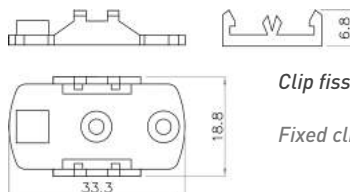

Tappo piatto con foro
Flat end cap with hole

Tappo piatto senza foro
Flat end cap without hole

Tappo con foro
End cap with hole

Tappo senza con foro
End cap without hole

Clip fissa
Fixed clip

Staffa orientabile

Adjustable Bracket

HK230

CODICI PER ORDINE ORDERING CODE

Codice Code	Descrizione Description
980.95.0300	Profilo alluminio 3000 mm <i>Aluminum mounting plate 3000 mm</i>
980.95.0301	Copertura piatta satinata 3000 mm <i>Flat frosted cover 3000 mm</i>
980.95.0302	Copertura piatta bianca 3000 mm <i>Flat opal cover 3000 mm</i>
980.95.0303*	Copertura PMMA trasparente 2000 mm <i>Clear PMMA cover 2000 mm</i>
980.95.0304*	Copertura PMMA satinata 2000 mm <i>Frosted PMMA cover 2000 mm</i>
980.95.0305*	Copertura PMMA bianca 2000 mm <i>Opal PMMA cover 2000 mm</i>
980.95.0306*	Lente lineare PMMA 30° trasparente 2000 mm <i>Clear PMMA 30° linear lens 2000 mm</i>
980.95.0307*	Lente lineare PMMA 30° satinata 2000 mm <i>Frosted PMMA 30° linear lens 2000 mm</i>
980.95.0308*	Lente lineare PMMA 60° trasparente 2000 mm <i>Clear PMMA 60° linear lens 2000 mm</i>
980.95.0309*	Lente lineare PMMA 60° satinata 2000 mm <i>Frosted PMMA 60° linear lens 2000 mm</i>
980.95.0310*	Lente lineare PMMA 90° trasparente 2000 mm <i>Clear PMMA 90° linear lens 2000 mm</i>
980.95.0311*	Lente lineare PMMA 90° satinata 2000 mm <i>Frosted PMMA 90° linear lens 2000 mm</i>
980.95.0312	Tappo piatto senza foro <i>Flat end cap without hole</i>
980.95.0313	Tappo piatto con foro <i>Flat end cap with hole</i>
980.95.0314	Tappo senza foro copertura curva <i>Curved cover end cap without hole</i>
980.95.0315	Tappo con foro copertura curva <i>Curved cover end cap with hole</i>
980.95.0316	Clip fissa <i>Fixed clip</i>
980.95.0317	Staffa orientabile (legno) <i>Adjustable bracket (wood)</i>
980.95.0318	Staffa orientabile (muro) <i>Adjustable bracket (wall)</i>