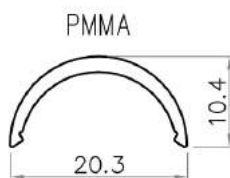

DESCRIPTION

Aluminum mounting plate for LED modules up to a width of 12 mm. Aluminum, anodised natural. Installation with Clips. Different cover available. Compact cross-section 18x16 mm. End caps with hole and without hole available. Custom cuts available.

HK230

DATI TECNICI TECHNICAL DATA

Parametro Parameter	Minimo Min	Tipico Typical	Massimo Max	Unità Unit
Dimensione Dimensions		3000x18x16		mm
Peso Weight		1120		gr/mt
Dissipazione a 25°C Cooling properties at 25 °C		30		W/mt

HK230

ACCESSORI ACCESSORIES

Copertura piatta
Flat cover

Copertura PMMA
PMMA cover

Copertura PMMA lente 30°
30° lens PMMA cover

Copertura PMMA lente 60°
60° lens PMMA cover

Copertura PMMA lente 90°
90° lens PMMA cover

Tappo piatto con foro
Flat end cap with hole

Tappo piatto senza foro
Flat end cap without hole

Tappo con foro
End cap with hole

Tappo senza con foro
End cap without hole

Clip fissa
Fixed clip

Staffa orientabile