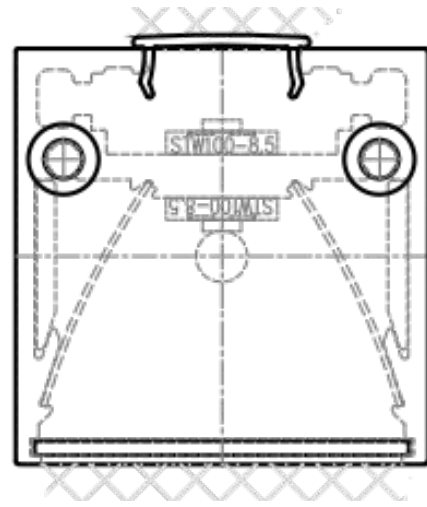

LINE 32

D.E.F. Srl
Via Milano, 17
20010 Bareggio (MI) Italia
P.Iva - C.F.: IT11424330154
Tel. +39.02.90361654

PETG
Cover

45
W/mt

3
mt

DESCRIZIONE

Profilo in alluminio, può essere usato con luce diretta e/o indiretta, installabile a muro, a soffitto o a sospensione. Può alloggiare al suo interno svariate tipologie e configurazioni di LED. Fornita in colore nero o alluminio naturale. Altri colori a richiesta. Possibili tagli su misura.

DESCRIPTION

Aluminum mounting plate, can be used with direct and/or indirect light emission, installable on wall, in ceiling or pendant. It is suitable for various led's types and configurations. Supplied in black or natural aluminum. Other colors on request. Custom cuts available.

LINE 32

DATI TECNICI TECHNICAL DATA

Parametro Parameter	Minimo Min	Tipico Typical	Massimo Max	Unità Unit
Dimensione Dimensions		3000 32.2x32		mm
Peso Weight		650		gr/mt
Dissipazione a 25°C Cooling properties at 25 °C		45		W/mt