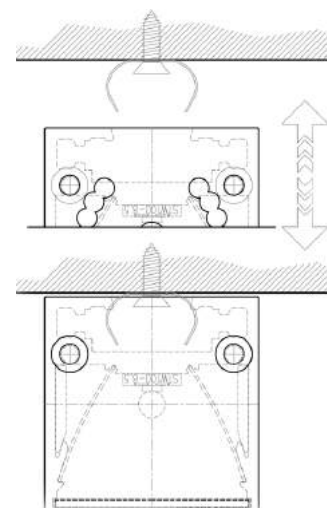

DESCRIPTION

Aluminum mounting plate, can be used with direct and/or indirect light emission, installable on wall, in ceiling or pendant. It is suitable for various led's types and configurations. Supplied in black or natural aluminum. Other colors on request. Custom cuts available.

LINE 32

DATI TECNICI TECHNICAL DATA

Parametro Parameter	Minimo Min	Tipico Typical	Massimo Max	Unità Unit
Dimensione Dimensions		3000 32.2x32		mm
Peso Weight		650		gr/mt
Dissipazione a 25°C Cooling properties at 25 °C		45		W/mt

LINE 32

ACCESSORI ACCESSORIES

Tappo
End cap

Giunto 90°
90° Coupling

Molla a soffitto
Ceiling spring

Copertura superiore
Upper cover

Copertura inferiore
Lower cover

Giunto
Coupling

Staffa orientabile
Adjustable bracket

LINE 32

CODICI PER ORDINE ORDERING CODE

Codice Code	Descrizione Description
980.95.0800	Profilo alluminio naturale 3000 mm <i>Natural aluminum mounting plate 3000 mm</i>
980.95.0801	Profilo alluminio nero 3000 mm <i>Black aluminum mounting plate 3000 mm</i>
980.95.0802	Copertura superiore trasparente 3000 mm <i>Upper clear cover 3000 mm</i>
980.95.0803	Copertura inferiore trasparente 3000 mm <i>Lower clear cover 3000 mm</i>
980.95.0804	Copertura superiore bianca 3000 mm <i>Upper opal cover 3000 mm</i>
980.95.0805	Copertura inferiore bianca 3000 mm <i>Lower opal cover 3000 mm</i>
980.95.0806	Tappo Alluminio (disponibile anche nero) <i>Aluminum end cap (available in black color)</i>
980.95.0807	Tappo plastica nero (disponibile anche color alluminio) <i>Black plastic end cap (available in aluminum color)</i>
980.95.0808	Giunto 50 mm <i>Coupling 50 mm</i>
980.95.0809	Giunto 90° <i>90° Coupling</i>
980.95.0810	Staffa orientabile <i>Adjustable bracket</i>
980.95.0811	Molla a soffitto <i>Ceiling spring</i>
980.95.0812	Kit sospensione <i>Pendant kit</i>