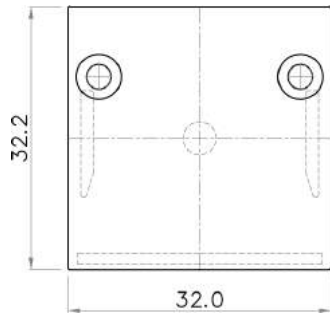

LINE 32

ACCESSORI ACCESSORIES

Tappo
End cap