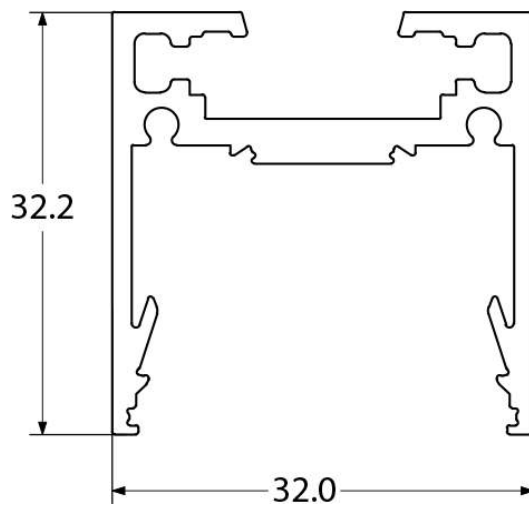

LINE 32

D.E.F. Srl
Via Milano, 17
20010 Bareggio (MI) Italia
P.Iva - C.F.: IT11424330154
Tel. +39.02.90361654

PETG
Cover

45
W/mt

3
mt

DESCRIZIONE

Profilo in alluminio, può essere usato con luce diretta e/o indiretta, installabile a muro, a soffitto o a sospensione. Può alloggiare al suo interno svariate tipologie e configurazioni di LED. Fornita in colore nero o alluminio naturale. Altri colori a richiesta. Possibili tagli su misura.

DESCRIPTION

Aluminum mounting plate, can be used with direct and/or indirect light emission, installable on wall, in ceiling or pendant. It is suitable for various led's types and configurations. Supplied in black or natural aluminum. Other colors on request. Custom cuts available.

LINE 32

DATI TECNICI TECHNICAL DATA

Parametro Parameter	Minimo Min	Tipico Typical	Massimo Max	Unità Unit
Dimensione Dimensions		3000 32.2x32		mm
Peso Weight		650		gr/mt
Dissipazione a 25°C Cooling properties at 25 °C		45		W/mt