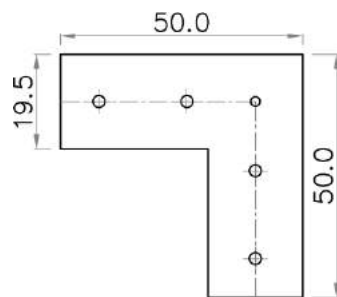

Giunto 90°
90° Coupling