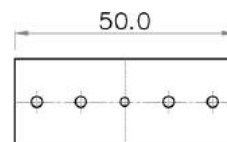

LINE 32

DATI TECNICI TECHNICAL DATA

Parametro Parameter	Minimo Min	Tipico Typical	Massimo Max	Unità Unit
Dimensione Dimensions		3000 32.2x32		mm
Peso Weight		650		gr/mt
Dissipazione a 25°C Cooling properties at 25 °C		45		W/mt

Staffa orientabile
Adjustable bracket

LINE 32

CODICI PER ORDINE ORDERING CODE

Codice Code	Descrizione Description
980.95.0800	Profilo alluminio naturale 3000 mm <i>Natural aluminum mounting plate 3000 mm</i>
980.95.0801	Profilo alluminio nero 3000 mm <i>Black aluminum mounting plate 3000 mm</i>
980.95.0802	Copertura superiore trasparente 3000 mm <i>Upper clear cover 3000 mm</i>
980.95.0803	Copertura inferiore trasparente 3000 mm <i>Lower clear cover 3000 mm</i>
980.95.0804	Copertura superiore bianca 3000 mm <i>Upper opal cover 3000 mm</i>
980.95.0805	Copertura inferiore bianca 3000 mm <i>Lower opal cover 3000 mm</i>
980.95.0806	Tappo Alluminio (disponibile anche nero) <i>Aluminum end cap (available in black color)</i>
980.95.0807	Tappo plastica nero (disponibile anche color alluminio) <i>Black plastic end cap (available in aluminum color)</i>
980.95.0808	Giunto 50 mm <i>Coupling 50 mm</i>
980.95.0809	Giunto 90° <i>90° Coupling</i>
980.95.0810	Staffa orientabile <i>Adjustable bracket</i>
980.95.0811	Molla a soffitto <i>Ceiling spring</i>
980.95.0812	Kit sospensione <i>Pendant kit</i>