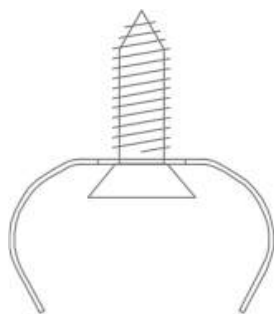

DESCRIPTION

Aluminum mounting plate, can be used with direct and/or indirect light emission, installable on wall, in ceiling or pendant. It is suitable for various led's types and configurations. Supplied in black or natural aluminum. Other colors on request. Custom cuts available.

LINE 32

DATI TECNICI TECHNICAL DATA

Parametro Parameter	Minimo Min	Tipico Typical	Massimo Max	Unità Unit
Dimensione Dimensions		3000 32.2x32		mm
Peso Weight		650		gr/mt
Dissipazione a 25°C Cooling properties at 25 °C		45		W/mt

LINE 32

ACCESSORI ACCESSORIES

Tappo
End cap

Giunto 90°
90° Coupling

Molla a soffitto
Ceiling spring

Copertura superiore
Upper cover

Copertura inferiore
Lower cover

Giunto
Coupling

Staffa orientabile
Adjustable bracket

LINE 32

CODICI PER ORDINE ORDERING CODE

Codice Code	Descrizione Description
980.95.0800	Profilo alluminio naturale 3000 mm <i>Natural aluminum mounting plate 3000 mm</i>
980.95.0801	Profilo alluminio nero 3000 mm <i>Black aluminum mounting plate 3000 mm</i>
980.95.0802	Copertura superiore trasparente 3000 mm <i>Upper clear cover 3000 mm</i>
980.95.0803	Copertura inferiore trasparente 3000 mm <i>Lower clear cover 3000 mm</i>
980.95.0804	Copertura superiore bianca 3000 mm <i>Upper opal cover 3000 mm</i>
980.95.0805	Copertura inferiore bianca 3000 mm <i>Lower opal cover 3000 mm</i>
980.95.0806	Tappo Alluminio (disponibile anche nero) <i>Aluminum end cap (available in black color)</i>
980.95.0807	Tappo plastica nero (disponibile anche color alluminio) <i>Black plastic end cap (available in aluminum color)</i>
980.95.0808	Giunto 50 mm <i>Coupling 50 mm</i>
980.95.0809	Giunto 90° <i>90° Coupling</i>
980.95.0810	Staffa orientabile <i>Adjustable bracket</i>
980.95.0811	Molla a soffitto <i>Ceiling spring</i>
980.95.0812	Kit sospensione <i>Pendant kit</i>