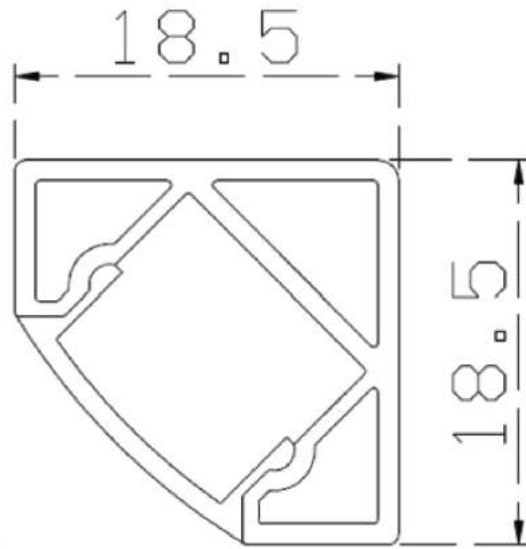

## LINE L

D.E.F. Srl  
Via Milano, 17  
20010 Bareggio (MI) Italia  
P.Iva - C.F.: IT11424330154  
Tel. +39.02.90361654

PC  
Cover

20  
W/mt

2  
mt

**DESCRIZIONE**

Profilo in alluminio per strip led o barre led fino a 12 mm. Alluminio anodizzato naturale. Installazione con clips fisse. Disponibili diverse coperture. Sezione compatta 18,5x18,5 mm. Disponibili tappi finali con o senza foro. Possibili tagli su misura.

**DESCRIPTION**

*Aluminum mounting plate for LED modules up to a width of 12 mm. Aluminum, anodised natural. Installation with Fixed Clips. Different cover available. Compact cross-section 18,5x18,5 mm. End caps with hole and without hole available. Custom cuts available.*

## LINE L

**DATI TECNICI**  
**TECHNICAL DATA**

Parametro Parameter	Minimo Min	Tipico Typical	Massimo Max	Unità Unit
Dimensione Dimensions		2000x 18,5x18,5		mm
Peso Weight		280		gr/mt
Dissipazione a 25°C Cooling properties at 25 °C		20		W/mt

## CODICI PER ORDINE ORDERING CODE

<b>Codice Code</b>	<b>Descrizione Description</b>
980.95.0400	Profilo alluminio 2000 mm <i>Aluminum mounting plate 2000 mm</i>
980.95.0401	Copertura trasparente 2000 mm <i>Clear cover 2000 mm</i>
980.95.0402	Copertura bianca 3000 mm <i>Opal cover 3000 mm</i>
980.95.0403	Tappo senza foro <i>End cap without hole</i>
980.95.0404	Tappo con foro <i>End cap with hole</i>
980.95.0405	Clip fissa <i>Fixed clip</i>