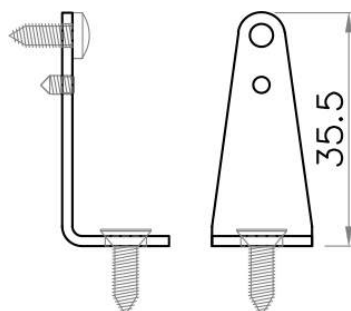

DESCRIPTION

Aluminum mounting plate for LED modules up to a width of 12 mm. Aluminum, anodised natural. Installation with Fixed or adjustable Clips. Different over available. Compact cross-section 27.8x18.5 mm. Recessed version available. Custom cuts available.

VELO Simmetrico

DATI TECNICI TECHNICAL DATA

| Parametro Parameter | Minimo Min | Tipico Typical | Massimo Max | Unità Unit |
|--|---------------|-------------------|----------------|---------------|
| Dimensione Dimensions | | 3000 27.8x18.5 | | mm |
| Peso Weight | | 490 | | gr/mt |
| Dissipazione a 25°C Cooling properties at 25 °C | | 30 | | W/mt |

VELO Simmetrico

ACCESSORI ACCESSORIES

Copertura a pressione
Snap cover

Copertura piatta
Flat cover

Clip incasso
Recessed clip

Clip fissa
Fixed Clip

Staffa orientabile grande
Big adjustable bracket

Tappo
End cap

Staffa orientabile media (muro)
Medium adjustable bracket (wall)

Staffa orientabile piccola (legno)
Small adjustable bracket (Wood)

VELO Simmetrico

CODICI PER ORDINE ORDERING CODE

| Codice Code | Descrizione Description |
|------------------------|--|
| 980.95.0600 | Profilo alluminio 3000 mm <i>Aluminum mounting plate 3000 mm</i> |
| 980.95.0601 | Copertura satinata a pressione 3000 mm <i>Snap frosted cover 3000 mm</i> |
| 980.95.0602 | Copertura bianca piana 3000 mm <i>Flat opal cover 3000 mm</i> |
| 980.95.0603 | Copertura trasparente piatta 3000 mm <i>Flat clear cover 3000 mm</i> |
| 980.95.0604 | Tappo <i>End cap</i> |
| 980.95.0605 | Clip fissa in plastica <i>Plastic fixed clip</i> |
| 980.95.0606 | Clip incasso <i>Recessed clip</i> |
| 980.95.0607 | Staffa orientabile piccola (legno) <i>Small adjustable bracket (wood)</i> |
| 980.95.0608 | Staffa orientabile media (muro) <i>Medium adjustable bracket (wall)</i> |
| 980.95.0609 | Staffa orientabile grande (su richiesta) <i>Big adjustable bracket (on request)</i> |