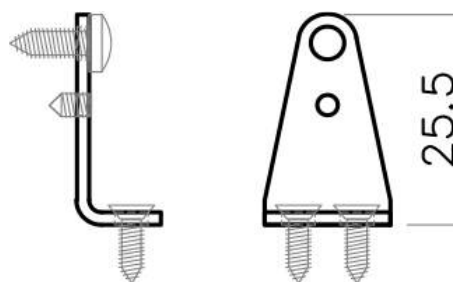

DESCRIPTION

Aluminum mounting plate for LED modules up to a width of 12 mm. Aluminum, anodised natural. Installation with Fixed or adjustable Clips. Different over available. Compact cross-section 27.8x18.5 mm. Recessed version available. Custom cuts available.

VELO Simmetrico

DATI TECNICI TECHNICAL DATA

| Parametro Parameter | Minimo Min | Tipico Typical | Massimo Max | Unità Unit |
|--|---------------|-------------------|----------------|---------------|
| Dimensione Dimensions | | 3000 27.8x18.5 | | mm |
| Peso Weight | | 490 | | gr/mt |
| Dissipazione a 25°C Cooling properties at 25 °C | | 30 | | W/mt |

VELO Simmetrico

ACCESSORI ACCESSORIES

Copertura a pressione
Snap cover

Copertura piatta
Flat cover

Clip incasso
Recessed clip

Clip fissa
Fixed Clip

Staffa orientabile grande
Big adjustable bracket

Tappo
End cap

Staffa orientabile media (muro)
Medium adjustable bracket (wall)

Staffa orientabile piccola (legno)
Small adjustable bracket (Wood)

VELO Simmetrico

CODICI PER ORDINE ORDERING CODE

| Codice Code | Descrizione Description |
|------------------------|--|
| 980.95.0600 | Profilo alluminio 3000 mm <i>Aluminum mounting plate 3000 mm</i> |
| 980.95.0601 | Copertura satinata a pressione 3000 mm <i>Snap frosted cover 3000 mm</i> |
| 980.95.0602 | Copertura bianca piana 3000 mm <i>Flat opal cover 3000 mm</i> |
| 980.95.0603 | Copertura trasparente piatta 3000 mm <i>Flat clear cover 3000 mm</i> |
| 980.95.0604 | Tappo <i>End cap</i> |
| 980.95.0605 | Clip fissa in plastica <i>Plastic fixed clip</i> |
| 980.95.0606 | Clip incasso <i>Recessed clip</i> |
| 980.95.0607 | Staffa orientabile piccola (legno) <i>Small adjustable bracket (wood)</i> |
| 980.95.0608 | Staffa orientabile media (muro) <i>Medium adjustable bracket (wall)</i> |
| 980.95.0609 | Staffa orientabile grande (su richiesta) <i>Big adjustable bracket (on request)</i> |