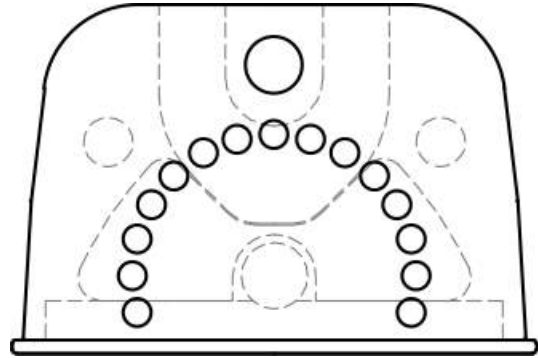

VELO Simmetrico

D.E.F. Srl
Via Milano, 17
20010 Bareggio (MI) Italia
P.Iva - C.F.: IT11424330154
Tel. +39.02.90361654

PC
Cover

30
W/mt

3
mt

DESCRIZIONE

Profilo in alluminio per strip led o barre led fino a 12 mm. Alluminio anodizzato naturale. Installazione con clips fisse o orientabili. Disponibili diverse coperture. Sezione compatta 27.8x18.5 mm. Possibilità di incasso. Possibili tagli su misura.

DESCRIPTION

Aluminum mounting plate for LED modules up to a width of 12 mm. Aluminum, anodised natural. Installation with Fixed or adjustable Clips. Different over available. Compact cross-section 27.8x18.5 mm. Recessed version available. Custom cuts available.

VELO Simmetrico

DATI TECNICI TECHNICAL DATA

| Parametro Parameter | Minimo Min | Tipico Typical | Massimo Max | Unità Unit |
|--|---------------|-------------------|----------------|---------------|
| Dimensione Dimensions | | 3000 27.8x18.5 | | mm |
| Peso Weight | | 490 | | gr/mt |
| Dissipazione a 25°C Cooling properties at 25 °C | | 30 | | W/mt |