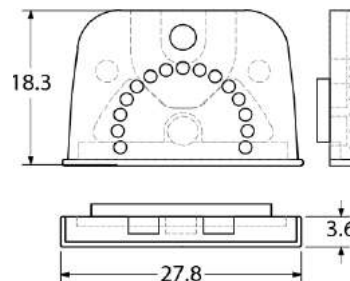

DESCRIPTION

Aluminum mounting plate for LED modules up to a width of 12 mm. Aluminum, anodised natural. Installation with Fixed or adjustable Clips. Different over available. Compact cross-section 27.8x18.5 mm. Recessed version available. Custom cuts available.

VELO Simmetrico

DATI TECNICI TECHNICAL DATA

| Parametro Parameter | Minimo Min | Tipico Typical | Massimo Max | Unità Unit |
|--|---------------|-------------------|----------------|---------------|
| Dimensione Dimensions | | 3000 27.8x18.5 | | mm |
| Peso Weight | | 490 | | gr/mt |
| Dissipazione a 25°C Cooling properties at 25 °C | | 30 | | W/mt |

VELO Simmetrico

ACCESSORI ACCESSORIES

Copertura a pressione
Snap cover

Copertura piatta
Flat cover

Clip incasso
Recessed clip

Clip fissa
Fixed Clip

Staffa orientabile grande
Big adjustable bracket

Tappo
End cap

Staffa orientabile media (muro)
Medium adjustable bracket (wall)

Staffa orientabile piccola (legno)
Small adjustable bracket (Wood)

VELO Simmetrico

CODICI PER ORDINE ORDERING CODE

| Codice Code | Descrizione Description |
|------------------------|--|
| 980.95.0600 | Profilo alluminio 3000 mm <i>Aluminum mounting plate 3000 mm</i> |
| 980.95.0601 | Copertura satinata a pressione 3000 mm <i>Snap frosted cover 3000 mm</i> |
| 980.95.0602 | Copertura bianca piana 3000 mm <i>Flat opal cover 3000 mm</i> |
| 980.95.0603 | Copertura trasparente piatta 3000 mm <i>Flat clear cover 3000 mm</i> |
| 980.95.0604 | Tappo <i>End cap</i> |
| 980.95.0605 | Clip fissa in plastica <i>Plastic fixed clip</i> |
| 980.95.0606 | Clip incasso <i>Recessed clip</i> |
| 980.95.0607 | Staffa orientabile piccola (legno) <i>Small adjustable bracket (wood)</i> |
| 980.95.0608 | Staffa orientabile media (muro) <i>Medium adjustable bracket (wall)</i> |
| 980.95.0609 | Staffa orientabile grande (su richiesta) <i>Big adjustable bracket (on request)</i> |