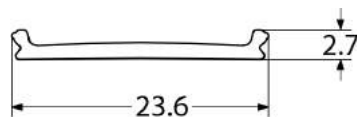

DESCRIPTION

Aluminum mounting plate for LED modules up to a width of 12 mm. Aluminum, anodised natural. Installation with Fixed or adjustable Clips. Different over available. Compact cross-section 27.8x18.5 mm. Recessed version available. Custom cuts available.

VELO Simmetrico

DATI TECNICI TECHNICAL DATA

| Parametro Parameter | Minimo Min | Tipico Typical | Massimo Max | Unità Unit |
|--|---------------|-------------------|----------------|---------------|
| Dimensione Dimensions | | 3000 27.8x18.5 | | mm |
| Peso Weight | | 490 | | gr/mt |
| Dissipazione a 25°C Cooling properties at 25 °C | | 30 | | W/mt |

VELO Simmetrico

ACCESSORI ACCESSORIES

Copertura a pressione
Snap cover

Copertura piatta
Flat cover

Clip incasso
Recessed clip

Clip fissa
Fixed Clip

Staffa orientabile grande
Big adjustable bracket

Tappo
End cap

Staffa orientabile media (muro)
Medium adjustable bracket (wall)

Staffa orientabile piccola (legno)
Small adjustable bracket (Wood)

VELO Simmetrico

CODICI PER ORDINE ORDERING CODE

| Codice Code | Descrizione Description |
|------------------------|--|
| 980.95.0600 | Profilo alluminio 3000 mm <i>Aluminum mounting plate 3000 mm</i> |
| 980.95.0601 | Copertura satinata a pressione 3000 mm <i>Snap frosted cover 3000 mm</i> |
| 980.95.0602 | Copertura bianca piana 3000 mm <i>Flat opal cover 3000 mm</i> |
| 980.95.0603 | Copertura trasparente piatta 3000 mm <i>Flat clear cover 3000 mm</i> |
| 980.95.0604 | Tappo <i>End cap</i> |
| 980.95.0605 | Clip fissa in plastica <i>Plastic fixed clip</i> |
| 980.95.0606 | Clip incasso <i>Recessed clip</i> |
| 980.95.0607 | Staffa orientabile piccola (legno) <i>Small adjustable bracket (wood)</i> |
| 980.95.0608 | Staffa orientabile media (muro) <i>Medium adjustable bracket (wall)</i> |
| 980.95.0609 | Staffa orientabile grande (su richiesta) <i>Big adjustable bracket (on request)</i> |