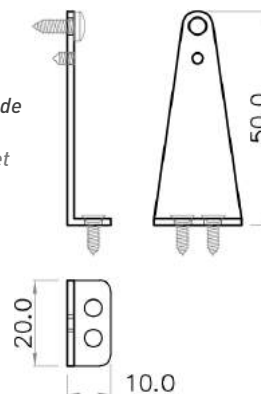

DESCRIPTION

Aluminum mounting plate for LED modules up to a width of 12 mm. Aluminum, anodised natural. Installation with Fixed or adjustable Clips. Different over available. Compact cross-section 27.8x18.5 mm. Recessed version available. Custom cuts available.

VELO Simmetrico

DATI TECNICI TECHNICAL DATA

| Parametro Parameter | Minimo Min | Tipico Typical | Massimo Max | Unità Unit |
|--|---------------|-------------------|----------------|---------------|
| Dimensione Dimensions | | 3000 27.8x18.5 | | mm |
| Peso Weight | | 490 | | gr/mt |
| Dissipazione a 25°C Cooling properties at 25 °C | | 30 | | W/mt |

VELO Simmetrico

ACCESSORI ACCESSORIES

Copertura a pressione
Snap cover

Copertura piatta
Flat cover

Clip incasso
Recessed clip

Clip fissa
Fixed Clip

Staffa orientabile grande
Big adjustable bracket

Tappo
End cap

Staffa orientabile media (muro)
Medium adjustable bracket (wall)

Staffa orientabile piccola (legno)
Small adjustable bracket (Wood)

VELO Simmetrico

CODICI PER ORDINE ORDERING CODE

| Codice Code | Descrizione Description |
|------------------------|--|
| 980.95.0600 | Profilo alluminio 3000 mm <i>Aluminum mounting plate 3000 mm</i> |
| 980.95.0601 | Copertura satinata a pressione 3000 mm <i>Snap frosted cover 3000 mm</i> |
| 980.95.0602 | Copertura bianca piana 3000 mm <i>Flat opal cover 3000 mm</i> |
| 980.95.0603 | Copertura trasparente piatta 3000 mm <i>Flat clear cover 3000 mm</i> |
| 980.95.0604 | Tappo <i>End cap</i> |
| 980.95.0605 | Clip fissa in plastica <i>Plastic fixed clip</i> |
| 980.95.0606 | Clip incasso <i>Recessed clip</i> |
| 980.95.0607 | Staffa orientabile piccola (legno) <i>Small adjustable bracket (wood)</i> |
| 980.95.0608 | Staffa orientabile media (muro) <i>Medium adjustable bracket (wall)</i> |
| 980.95.0609 | Staffa orientabile grande (su richiesta) <i>Big adjustable bracket (on request)</i> |