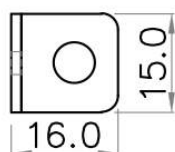

VELO Simmetrico

DATI TECNICI TECHNICAL DATA

| Parametro Parameter | Minimo Min | Tipico Typical | Massimo Max | Unità Unit |
|--|---------------|-------------------|----------------|---------------|
| Dimensione Dimensions | | 3000 27.8x18.5 | | mm |
| Peso Weight | | 490 | | gr/mt |
| Dissipazione a 25°C Cooling properties at 25 °C | | 30 | | W/mt |

Staffa orientabile media (muro)
Medium adjustable bracket (wall)

Staffa orientabile piccola (legno)
Small adjustable bracket (Wood)

VELO Simmetrico

CODICI PER ORDINE ORDERING CODE

| Codice Code | Descrizione Description |
|------------------------|--|
| 980.95.0600 | Profilo alluminio 3000 mm <i>Aluminum mounting plate 3000 mm</i> |
| 980.95.0601 | Copertura satinata a pressione 3000 mm <i>Snap frosted cover 3000 mm</i> |
| 980.95.0602 | Copertura bianca piana 3000 mm <i>Flat opal cover 3000 mm</i> |
| 980.95.0603 | Copertura trasparente piatta 3000 mm <i>Flat clear cover 3000 mm</i> |
| 980.95.0604 | Tappo <i>End cap</i> |
| 980.95.0605 | Clip fissa in plastica <i>Plastic fixed clip</i> |
| 980.95.0606 | Clip incasso <i>Recessed clip</i> |
| 980.95.0607 | Staffa orientabile piccola (legno) <i>Small adjustable bracket (wood)</i> |
| 980.95.0608 | Staffa orientabile media (muro) <i>Medium adjustable bracket (wall)</i> |
| 980.95.0609 | Staffa orientabile grande (su richiesta) <i>Big adjustable bracket (on request)</i> |