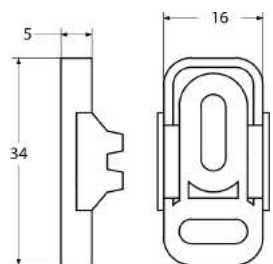

DESCRIPTION

Aluminum mounting plate for LED modules up to a width of 12 mm. Aluminum, anodised natural. Installation with Fixed or adjustable Clips. Different over available. Compact cross-section 27.8x18.5 mm. Recessed version available. Custom cuts available.

VELO Simmetrico

DATI TECNICI TECHNICAL DATA

| Parametro Parameter | Minimo Min | Tipico Typical | Massimo Max | Unità Unit |
|--|---------------|-------------------|----------------|---------------|
| Dimensione Dimensions | | 3000 27.8x18.5 | | mm |
| Peso Weight | | 490 | | gr/mt |
| Dissipazione a 25°C Cooling properties at 25 °C | | 30 | | W/mt |

VELO Simmetrico

ACCESSORI ACCESSORIES

Copertura a pressione
Snap cover

Copertura piatta
Flat cover

Clip incasso
Recessed clip

Clip fissa
Fixed Clip

Staffa orientabile grande
Big adjustable bracket

Tappo
End cap

Staffa orientabile media (muro)
Medium adjustable bracket (wall)

Staffa orientabile piccola (legno)
Small adjustable bracket (Wood)

VELO Simmetrico

CODICI PER ORDINE ORDERING CODE

| Codice Code | Descrizione Description |
|------------------------|--|
| 980.95.0600 | Profilo alluminio 3000 mm <i>Aluminum mounting plate 3000 mm</i> |
| 980.95.0601 | Copertura satinata a pressione 3000 mm <i>Snap frosted cover 3000 mm</i> |
| 980.95.0602 | Copertura bianca piana 3000 mm <i>Flat opal cover 3000 mm</i> |
| 980.95.0603 | Copertura trasparente piatta 3000 mm <i>Flat clear cover 3000 mm</i> |
| 980.95.0604 | Tappo <i>End cap</i> |
| 980.95.0605 | Clip fissa in plastica <i>Plastic fixed clip</i> |
| 980.95.0606 | Clip incasso <i>Recessed clip</i> |
| 980.95.0607 | Staffa orientabile piccola (legno) <i>Small adjustable bracket (wood)</i> |
| 980.95.0608 | Staffa orientabile media (muro) <i>Medium adjustable bracket (wall)</i> |
| 980.95.0609 | Staffa orientabile grande (su richiesta) <i>Big adjustable bracket (on request)</i> |