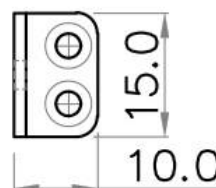

DESCRIPTION

Aluminum mounting plate for LED modules up to a width of 12 mm. Aluminum, anodised natural. Installation with Fixed or adjustable Clips. Different over available. Compact cross-section 27.8x18.5 mm. Recessed version available. Custom cuts available.

VELO Simmetrico

DATI TECNICI TECHNICAL DATA

| Parametro Parameter | Minimo Min | Tipico Typical | Massimo Max | Unità Unit |
|--|---------------|-------------------|----------------|---------------|
| Dimensione Dimensions | | 3000 27.8x18.5 | | mm |
| Peso Weight | | 490 | | gr/mt |
| Dissipazione a 25°C Cooling properties at 25 °C | | 30 | | W/mt |

VELO Simmetrico

ACCESSORI ACCESSORIES

Copertura a pressione
Snap cover

Copertura piatta
Flat cover

Clip incasso
Recessed clip

Clip fissa
Fixed Clip

Staffa orientabile grande
Big adjustable bracket

Tappo
End cap

Staffa orientabile media (muro)
Medium adjustable bracket (wall)

Staffa orientabile piccola (legno)
Small adjustable bracket (Wood)

VELO Simmetrico

CODICI PER ORDINE ORDERING CODE

| Codice Code | Descrizione Description |
|------------------------|--|
| 980.95.0600 | Profilo alluminio 3000 mm <i>Aluminum mounting plate 3000 mm</i> |
| 980.95.0601 | Copertura satinata a pressione 3000 mm <i>Snap frosted cover 3000 mm</i> |
| 980.95.0602 | Copertura bianca piana 3000 mm <i>Flat opal cover 3000 mm</i> |
| 980.95.0603 | Copertura trasparente piatta 3000 mm <i>Flat clear cover 3000 mm</i> |
| 980.95.0604 | Tappo <i>End cap</i> |
| 980.95.0605 | Clip fissa in plastica <i>Plastic fixed clip</i> |
| 980.95.0606 | Clip incasso <i>Recessed clip</i> |
| 980.95.0607 | Staffa orientabile piccola (legno) <i>Small adjustable bracket (wood)</i> |
| 980.95.0608 | Staffa orientabile media (muro) <i>Medium adjustable bracket (wall)</i> |
| 980.95.0609 | Staffa orientabile grande (su richiesta) <i>Big adjustable bracket (on request)</i> |