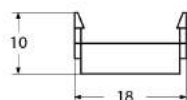

VELO Simmetrico

DATI TECNICI TECHNICAL DATA

| Parametro Parameter | Minimo Min | Tipico Typical | Massimo Max | Unità Unit |
|--|---------------|-------------------|----------------|---------------|
| Dimensione Dimensions | | 3000 27.8x18.5 | | mm |
| Peso Weight | | 490 | | gr/mt |
| Dissipazione a 25°C Cooling properties at 25 °C | | 30 | | W/mt |

VELO Simmetrico

ACCESSORI ACCESSORIES

Copertura a pressione
Snap cover

Copertura piatta
Flat cover

Clip incasso
Recessed clip

Clip fissa
Fixed Clip

Staffa orientabile grande
Big adjustable bracket

Tappo
End cap

Staffa orientabile media (muro)
Medium adjustable bracket (wall)

Staffa orientabile piccola (legno)
Small adjustable bracket (Wood)

VELO Simmetrico

CODICI PER ORDINE ORDERING CODE

| Codice Code | Descrizione Description |
|------------------------|--|
| 980.95.0600 | Profilo alluminio 3000 mm <i>Aluminum mounting plate 3000 mm</i> |
| 980.95.0601 | Copertura satinata a pressione 3000 mm <i>Snap frosted cover 3000 mm</i> |
| 980.95.0602 | Copertura bianca piana 3000 mm <i>Flat opal cover 3000 mm</i> |
| 980.95.0603 | Copertura trasparente piatta 3000 mm <i>Flat clear cover 3000 mm</i> |
| 980.95.0604 | Tappo <i>End cap</i> |
| 980.95.0605 | Clip fissa in plastica <i>Plastic fixed clip</i> |
| 980.95.0606 | Clip incasso <i>Recessed clip</i> |
| 980.95.0607 | Staffa orientabile piccola (legno) <i>Small adjustable bracket (wood)</i> |
| 980.95.0608 | Staffa orientabile media (muro) <i>Medium adjustable bracket (wall)</i> |
| 980.95.0609 | Staffa orientabile grande (su richiesta) <i>Big adjustable bracket (on request)</i> |