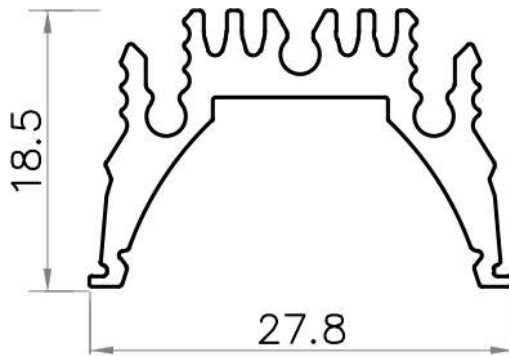

VELO Simmetrico

D.E.F. Srl
Via Milano, 17
20010 Bareggio (MI) Italia
P.Iva - C.F.: IT11424330154
Tel. +39.02.90361654

PC
Cover

30
W/mt

3
mt

DESCRIZIONE

Profilo in alluminio per strip led o barre led fino a 12 mm. Alluminio anodizzato naturale. Installazione con clips fisse o orientabili. Disponibili diverse coperture. Sezione compatta 27.8x18.5 mm. Possibilità di incasso. Possibili tagli su misura.

DESCRIPTION

Aluminum mounting plate for LED modules up to a width of 12 mm. Aluminum, anodised natural. Installation with Fixed or adjustable Clips. Different over available. Compact cross-section 27.8x18.5 mm. Recessed version available. Custom cuts available.

VELO Simmetrico

DATI TECNICI TECHNICAL DATA

| Parametro Parameter | Minimo Min | Tipico Typical | Massimo Max | Unità Unit |
|--|---------------|-------------------|----------------|---------------|
| Dimensione Dimensions | | 3000 27.8x18.5 | | mm |
| Peso Weight | | 490 | | gr/mt |
| Dissipazione a 25°C Cooling properties at 25 °C | | 30 | | W/mt |