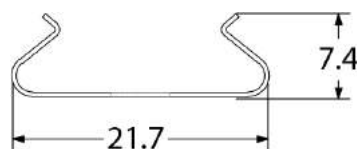

DESCRIPTION

Aluminum mounting plate for LED modules up to a width of 12 mm. Aluminum, anodised natural. Installation with Fixed or adjustable Clips. Different over available. Compact cross-section 27.8x18.5 mm. Recessed version available. Custom cuts available.

VELO Simmetrico

DATI TECNICI TECHNICAL DATA

| Parametro Parameter | Minimo Min | Tipico Typical | Massimo Max | Unità Unit |
|--|---------------|-------------------|----------------|---------------|
| Dimensione Dimensions | | 3000 27.8x18.5 | | mm |
| Peso Weight | | 490 | | gr/mt |
| Dissipazione a 25°C Cooling properties at 25 °C | | 30 | | W/mt |

VELO Simmetrico

ACCESSORI ACCESSORIES

Copertura a pressione
Snap cover

Copertura piatta
Flat cover

Clip incasso
Recessed clip

Clip fissa
Fixed Clip

Staffa orientabile grande
Big adjustable bracket

Tappo
End cap

Staffa orientabile media (muro)
Medium adjustable bracket (wall)

Staffa orientabile piccola (legno)
Small adjustable bracket (Wood)

VELO Simmetrico

CODICI PER ORDINE ORDERING CODE

| Codice Code | Descrizione Description |
|------------------------|--|
| 980.95.0600 | Profilo alluminio 3000 mm <i>Aluminum mounting plate 3000 mm</i> |
| 980.95.0601 | Copertura satinata a pressione 3000 mm <i>Snap frosted cover 3000 mm</i> |
| 980.95.0602 | Copertura bianca piana 3000 mm <i>Flat opal cover 3000 mm</i> |
| 980.95.0603 | Copertura trasparente piatta 3000 mm <i>Flat clear cover 3000 mm</i> |
| 980.95.0604 | Tappo <i>End cap</i> |
| 980.95.0605 | Clip fissa in plastica <i>Plastic fixed clip</i> |
| 980.95.0606 | Clip incasso <i>Recessed clip</i> |
| 980.95.0607 | Staffa orientabile piccola (legno) <i>Small adjustable bracket (wood)</i> |
| 980.95.0608 | Staffa orientabile media (muro) <i>Medium adjustable bracket (wall)</i> |
| 980.95.0609 | Staffa orientabile grande (su richiesta) <i>Big adjustable bracket (on request)</i> |